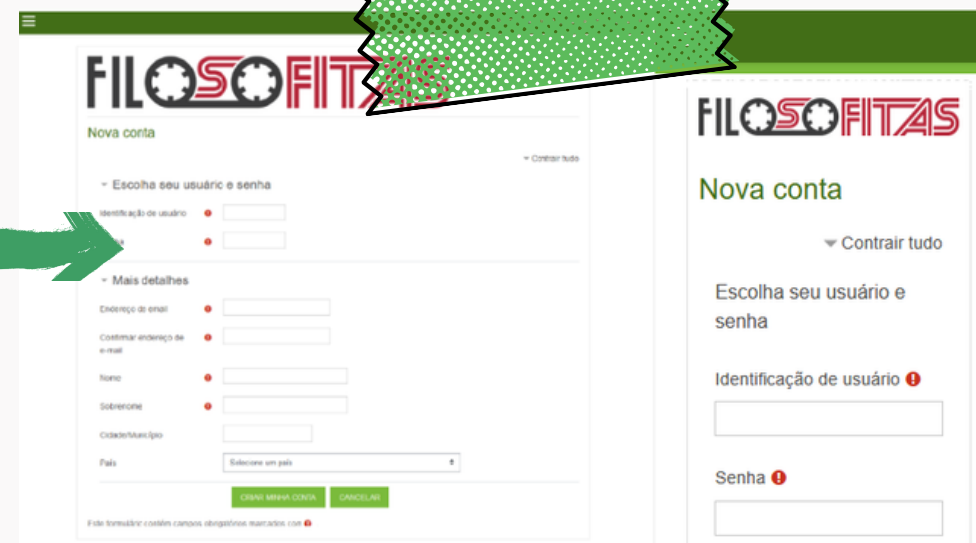

Cursos Livres e Encontros de
Leitura

Como se
Inscriver

Aqui você aprenderá como:

Fazer inscrição nos **Cursos Livres** e **Encontros de Leitura**

Utilizar os recursos do **Moodle**

Este tutorial foi feito para tentar abranger diversos dispositivos, algumas imagens de exemplo estarão disponíveis em versões para computadores e celulares

Computador

Celular

Increvendo-se nas Atividades

Após o fim do período de Inscrição, você receberá um e-mail informando que deu tudo certo com a sua inscrição. Acesse a plataforma edu.filosofitas.com.br e faça seu login, se tiver algum problema contate-nos pelo e-mail: curros@filosofitas.com.br